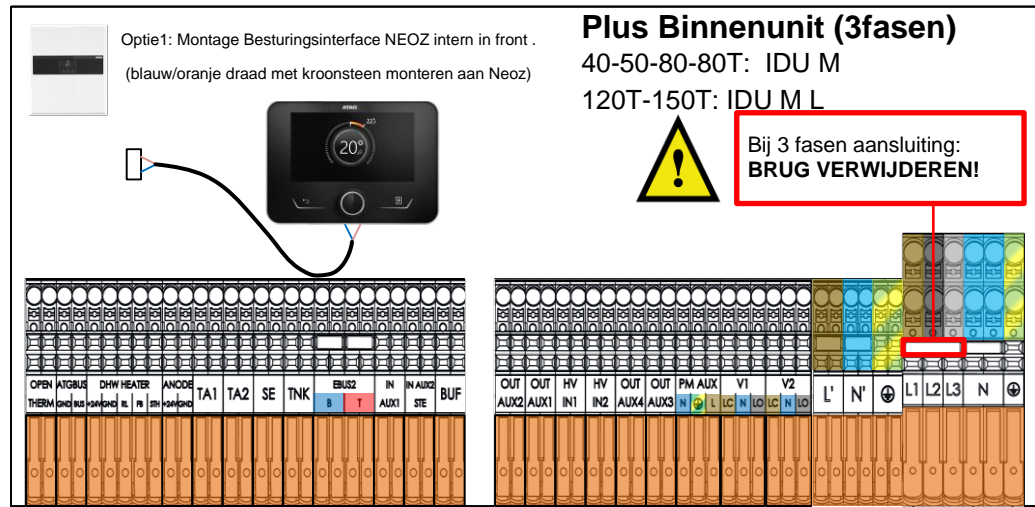

Het betreft hier een prinsipeschema. Hieraan kunnen geen rechten worden ontleend.

ODM40: 16A C
ODM50: 20A C
ODM80: 32A C

ODM 40 Min 3G2,5 - Max 3G4
ODM 50 Min 3G4 - Max 3G4
ODM 80 Min 3G4 - Max 3G6

Meterkast

Optie1: Montage Besturingsinterface NEOZ intern in front .
(blauw/oranje draad met kroonsteen monteren aan Neoz)

IDU M F 16A C

Min 5G2,5-Max 5G4

Meterkast