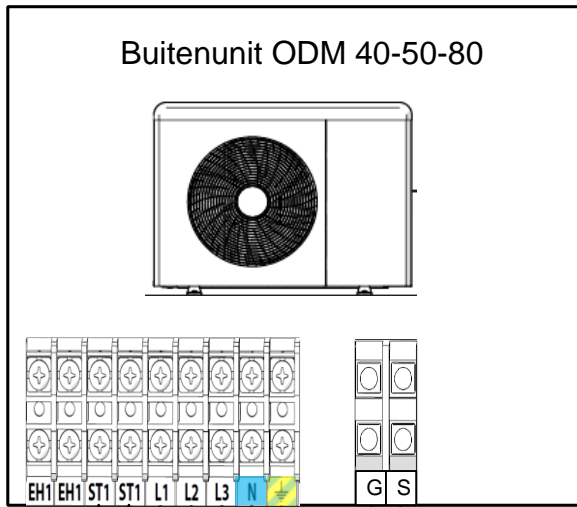

Het betreft hier een prinsipeschema. Hieraan kunnen geen rechten worden ontleend.

ODM40: 16A C
ODM50: 20A C
ODM80: 32A C

ODM 40 Min 3G2,5 - Max 3G4
ODM 50 Min 3G4 - Max 3G4
ODM 80 Min 3G4 - Max 3G6

Meterkast

Optie1: Montage Besturingsinterface NEOZ intern in front .
(blauw/oranje draad met kroonsteen monteren aan Neoz)

IDU M F 16A C

Min 5G2,5-Max 5G4

Meterkast