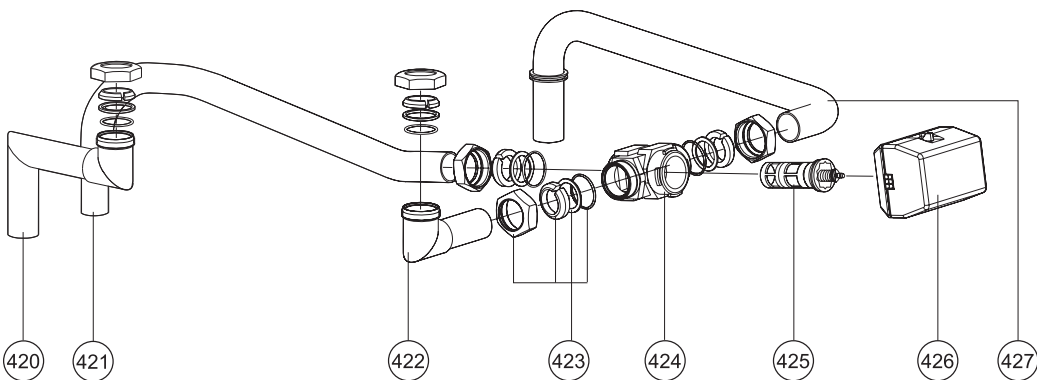

Onderdelen Comfort boiler H110

Pos.	Omschrijving	Art.nr.	ComfortBoiler 110 Liter	
			QBV	QBH
<i>Bouwjaar</i>			<i>2005></i>	
300	Mantel CBV/H wit		X	X
400	Verbindingsleid.ret. CBH	S4351710		X
401	Verbindingsleid.aanvoer CBH			X
402	Kabelboom CBV/H	S4349910	X	X
403	Boiler QBH 110			X
	Inspectieluik afdichting CB	S4448700	X	X
	Inspectiel. CBV/H/CBS/ENH	S4448900	X	X
	Inspectieluik beugel	S4449000	X	X
404	NTC SHR/Boiler/ZGC T2/T3/T8/T9	S4309700	X	X
405	Condensafvoerleiding CBH			X
420	Aanvoerleid. toestel / boiler CBH			X
421	Retourleiding toestel / boiler CBH	S4350700		X
422	Retourleiding dwk / boiler CBV/H	S4342800	X	X
423	Koppelingsset Boiler Combi	S4272100	X	X
	Drukkring M35 30ø		X	X
	Wartel M35 30ø	S4259500	X	X
	Knelring koppeling		X	X
	O-ring ø26,70X 1,78 Boiler	S4259800	X	X
424	Driewegklephuis VC O-ring	S4308200	X	X
425	Cartridge VC-driewegklep	S4268400	X	X
	Sleutel cartridge driewegklep	S4452900		
426	Driewegklep motor VC2010 SHR	S4334910	X	X
427	Leiding driewegkl./ retour CBV/H		X	X
440	Koudwateraansluitleiding 15 mm		X	X
441	Inlaatcombinatie CBV/H	S4329210	X	X
442	Warmwateraansluitleiding CBV/H	S4352400	X	X
443	T-stuk 15X15X12 knel		X	X
444	Leiding ø15koud mengv.CBV/H60		X	X
445	Kruistuk 15 MM knel		X	X
446	Leiding ø15 MIX CBV/H60	S4352300	X	X
447	Therm.mengvent. ø15 knel	S4312500	X	X
448	Doorstroombegrenzer CBV/H	S4343800	X	X
449	KW-leid. dosseervent.CBV/H	S4348500	X	X
450	Leiding ø15 koud mengvent. SHR		X	X
451	Leiding overstort.inl.comb.CBV/H	S4348200	X	X