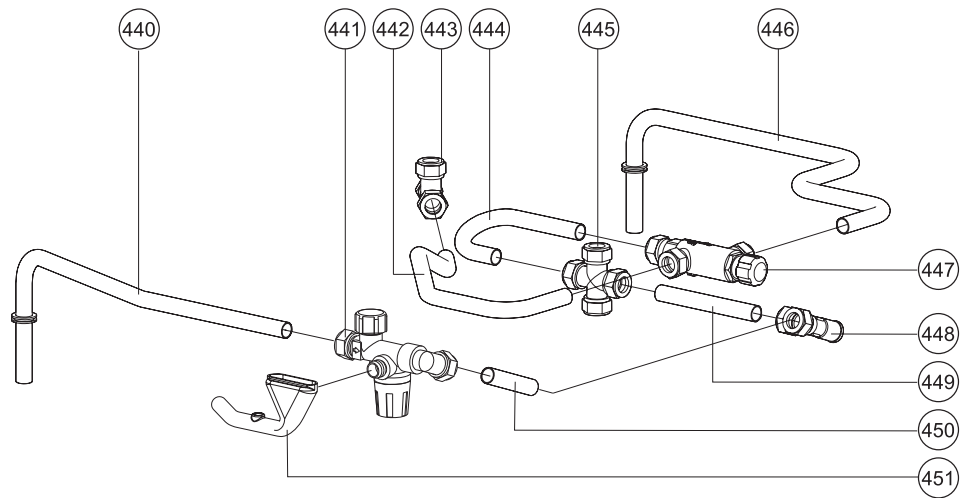

Onderdelen Comfort boiler H110

Pos.	Omschrijving	Art.nr.	ComfortBoiler 110 Liter	
			QBV	QBH
<i>Bouwjaar</i>			<i>2005></i>	
300	Mantel CBV/H wit		X	X
400	Verbindingsleid.ret. CBH	S4351710		X
401	Verbindingsleid.aanvoer CBH			X
402	Kabelboom CBV/H	S4349910	X	X
403	Boiler QBH 110			X
	Inspectieluik afdichting CB	S4448700	X	X
	Inspectiel. CBV/H/CBS/ENH	S4448900	X	X
	Inspectieluik beugel	S4449000	X	X
404	NTC SHR/Boiler/ZGC T2/T3/T8/T9	S4309700	X	X
405	Condensafvoerleiding CBH			X
420	Aanvoerleid. toestel / boiler CBH			X
421	Retourleiding toestel / boiler CBH	S4350700		X
422	Retourleiding dwk / boiler CBV/H	S4342800	X	X
423	Koppelingsset Boiler Combi	S4272100	X	X
	Drukkring M35 30ø		X	X
	Wartel M35 30ø	S4259500	X	X
	Knelring koppeling		X	X
	O-ring ø26,70X 1,78 Boiler	S4259800	X	X
424	Driewegklephuis VC O-ring	S4308200	X	X
425	Cartridge VC-driewegklep	S4268400	X	X
	Sleutel cartridge driewegklep	S4452900		
426	Driewegklep motor VC2010 SHR	S4334910	X	X
427	Leiding driewegkl./ retour CBV/H		X	X
440	Koudwateraansluitleiding 15 mm		X	X
441	Inlaatcombinatie CBV/H	S4329210	X	X
442	Warmwateraansluitleiding CBV/H	S4352400	X	X
443	T-stuk 15X15X12 knel		X	X
444	Leiding ø15koud mengv.CBV/H60		X	X
445	Kruistuk 15 MM knel		X	X
446	Leiding ø15 MIX CBV/H60	S4352300	X	X
447	Therm.mengvent. ø15 knel	S4312500	X	X
448	Doorstroombegrenzer CBV/H	S4343800	X	X
449	KW-leid. dosseervent.CBV/H	S4348500	X	X
450	Leiding ø15 koud mengvent. SHR		X	X
451	Leiding overstort.inl.comb.CBV/H	S4348200	X	X