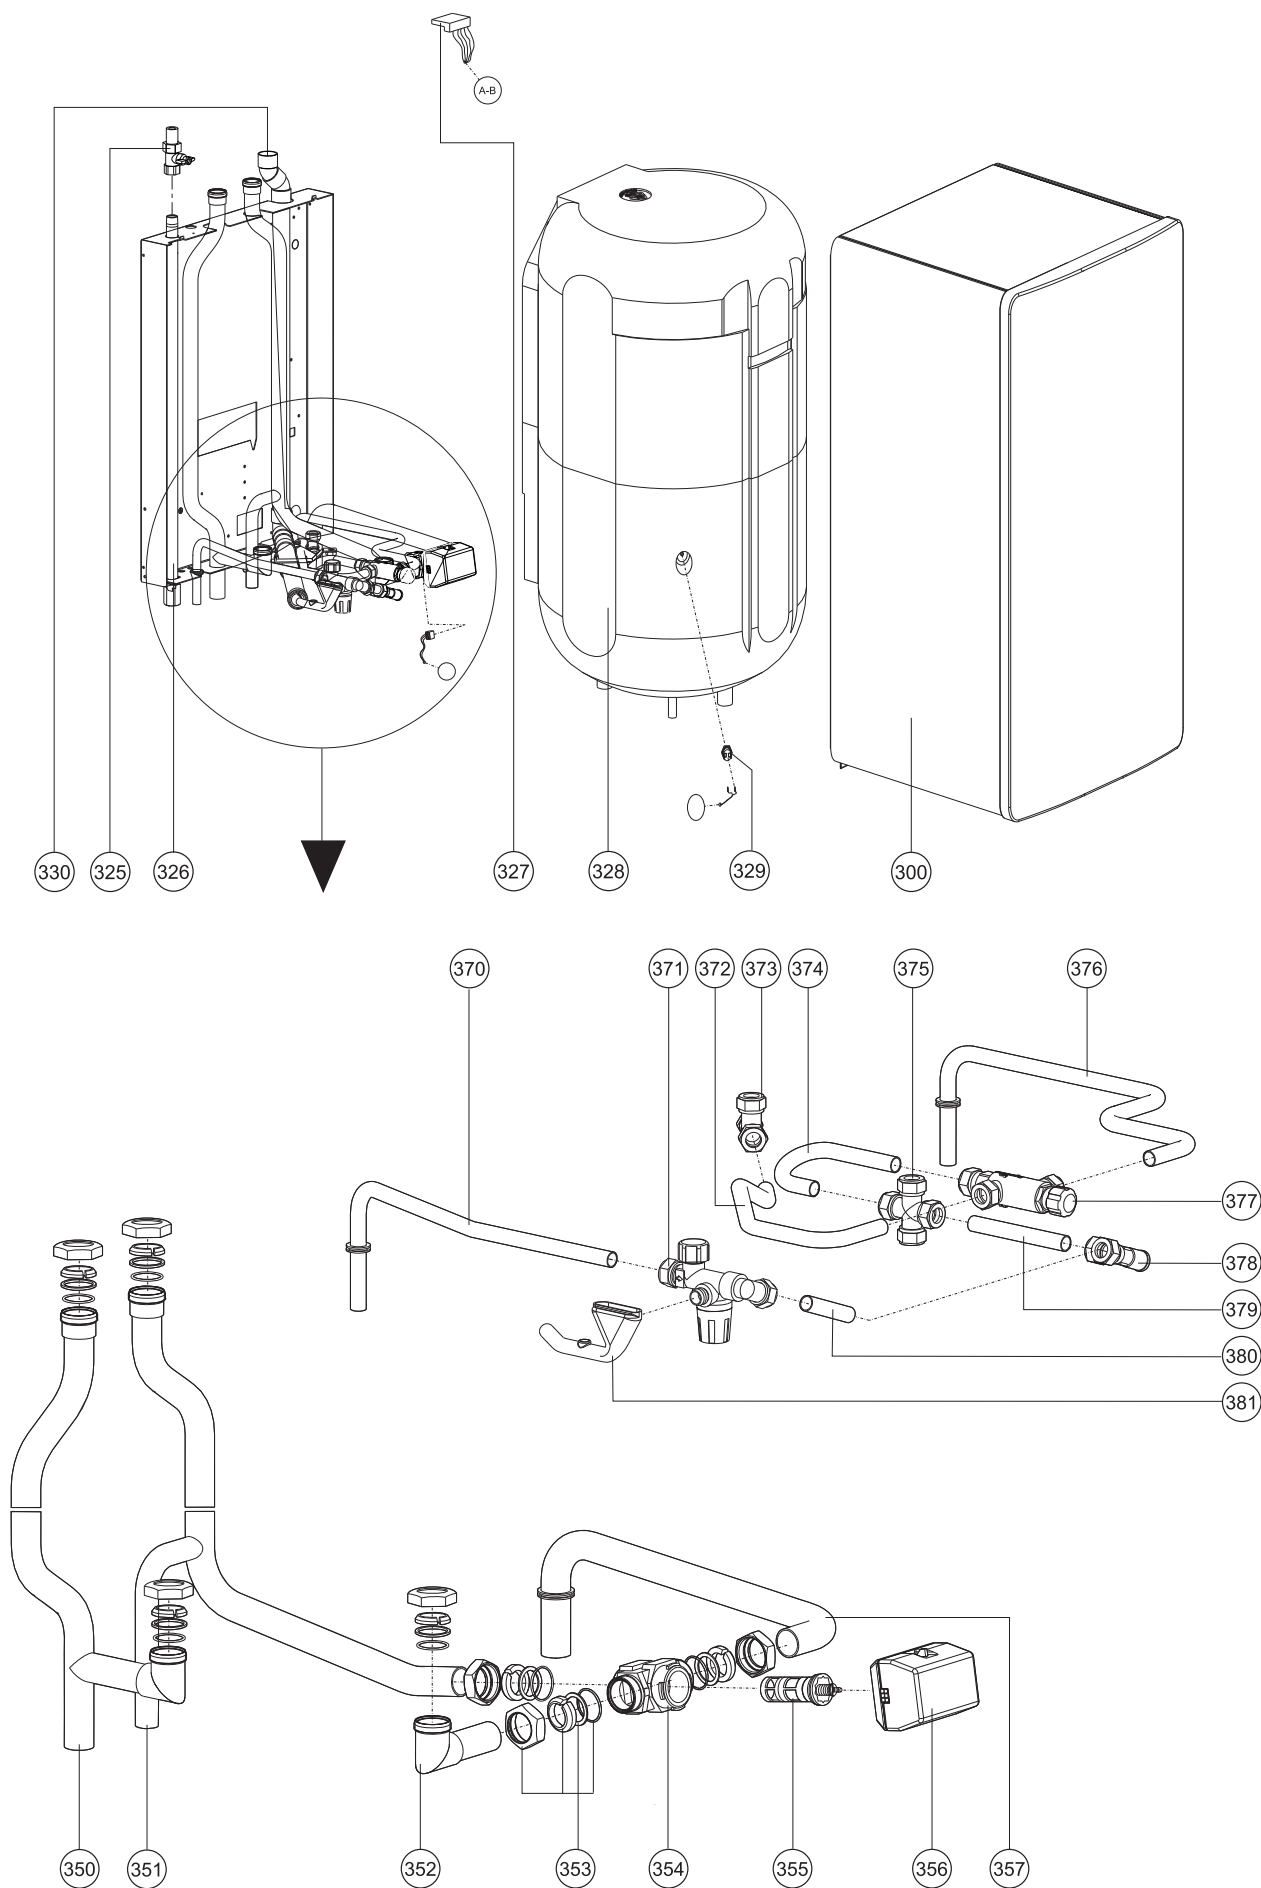


ComfortBoilers

ATAG

ComfortBoiler

- QBV110
- QBH110
- CBS-Serie

Onderdelen Comfort boiler V110

Pos.	Omschrijving	Art.nr.	ComfortBoiler 110 Liter	
			QBV	QBH
Bouwjaar			2005>	
300	Mantel CBV/H wit		X	X
325	Gas kogelkraan 1/2" BIX1/2" BU		X	
326	Gasleiding CBV 110		X	
327	Kabelboom CBV/H	S4349910	X	X
328	Boiler QBV 110		X	
	Inspectieluik moer CB	S4448700	X	X
	Inspectieluik. CBV/H/CBS/ENH	S4448900	X	X
	Inspectieluik beugel	S4449000	X	X
329	NTC SHR/Boiler/ZGC T2/T3/T8/T9	S4309700	X	X
330	Condensafvoerleiding CBV 110		X	
350	Leiding boiler-CV CBV110		X	
351	Retourleid.toestel /boiler CBV110		X	
352	Retourleiding DWK /boiler CBV/H	S4342800	X	X
353	Koppelingset boiler combi	S4272100	X	
	Wartel m35 30ø	S4259500	X	X
	Klemring koppeling		X	X
	Drukkring M35 30ø	S4272100	X	X
	O-ring ø26,70x 1,78 boiler	S4259800	X	X
354	Driewegklep huis VC O-ring	S4308200	X	X
355	Cartridge VC-driewegklep	S4268400	X	X
	Sleutel cartridge driewegklep	S4452900		
356	Driewegklep motor VC2010 SHR	S4334910	X	X
357	Leiding driewegklep/retour CBV/H		X	
370	Koudw. aansluitleid.15 mm CBV/H		X	X
371	Inlaatcombinatie CBV/H	S4329210	X	X
372	Warmwateraansluitleiding CBV/H	S4352400	X	X
373	T-stuk 15x15x12 knel		X	X
374	Leid. ø15 koud mengv.CBV/H60		X	
375	Kruisstuk 15 mm knel		X	
376	Leiding ø15 mix CBV/H60	S4352300	X	X
377	Therm.mengvent. Ø15 knel	S4312500	X	X
378	Doorstroombegrenzer CBV/H	S4343800	X	X
379	Kw-leid.Doseervnt./kruisst.CBV/H	S4348500	X	X
380	Leiding ø15 koud mengvent. SHR		X	X
381	Leiding overst.inl.comb.CBV/H	S4348200	X	X