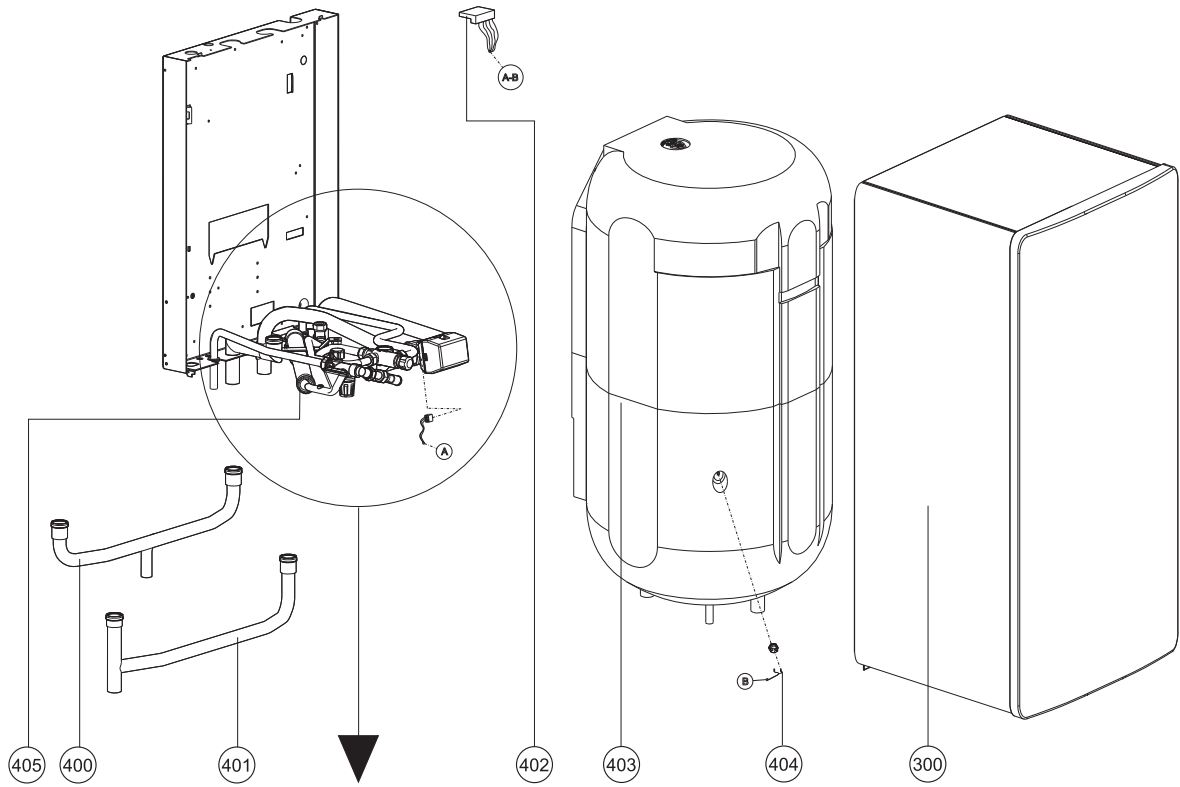

Onderdelen Comfort boiler H110

Pos.	Omschrijving	Art.nr.	ComfortBoiler 110 Liter	
			QBV	QBH
<i>Bouwjaar</i>			<i>2005></i>	
300	Mantel CBV/H wit		X	X
400	Verbindingsleid.ret. CBH	S4351710		X
401	Verbindingsleid.aanvoer CBH			X
402	Kabelboom CBV/H	S4349910	X	X
403	Boiler QBH 110			X
	Inspectieluik afdichting CB	S4448700	X	X
	Inspectiel. CBV/H/CBS/ENH	S4448900	X	X
	Inspectieluik beugel	S4449000	X	X
404	NTC SHR/Boiler/ZGC T2/T3/T8/T9	S4309700	X	X
405	Condensafvoerleiding CBH			X
420	Aanvoerleid. toestel / boiler CBH			X
421	Retourleiding toestel / boiler CBH	S4350700		X
422	Retourleiding dwk / boiler CBV/H	S4342800	X	X
423	Koppelingsset Boiler Combi	S4272100	X	X
	Drukkring M35 30ø		X	X
	Wartel M35 30ø	S4259500	X	X
	Knelring koppeling		X	X
	O-ring ø26,70X 1,78 Boiler	S4259800	X	X
424	Driewegklephuis VC O-ring	S4308200	X	X
425	Cartridge VC-driewegklep	S4268400	X	X
	Sleutel cartridge driewegklep	S4452900		
426	Driewegklep motor VC2010 SHR	S4334910	X	X
427	Leiding driewegkl./ retour CBV/H		X	X
440	Koudwateraansluitleiding 15 mm		X	X
441	Inlaatcombinatie CBV/H	S4329210	X	X
442	Warmwateraansluitleiding CBV/H	S4352400	X	X
443	T-stuk 15X15X12 knel		X	X
444	Leiding ø15koud mengv.CBV/H60		X	X
445	Kruistuk 15 MM knel		X	X
446	Leiding ø15 MIX CBV/H60	S4352300	X	X
447	Therm.mengvent. ø15 knel	S4312500	X	X
448	Doorstroombegrenzer CBV/H	S4343800	X	X
449	KW-leid. dosseervent.CBV/H	S4348500	X	X
450	Leiding ø15 koud mengvent. SHR		X	X
451	Leiding overstort.inl.comb.CBV/H	S4348200	X	X