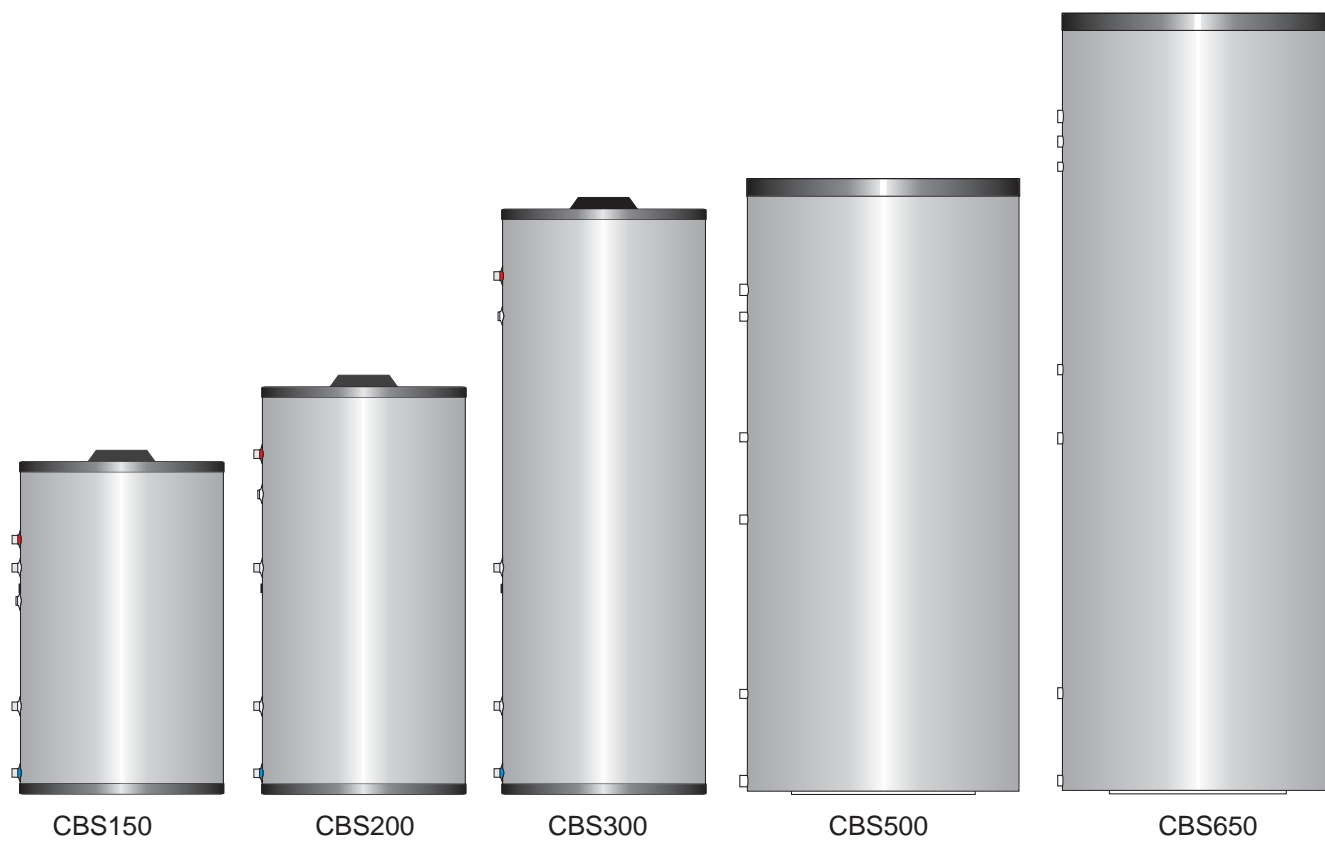

Pos.	Omschrijving	Art.nr.	ComfortBoiler 110 Liter	
			QBV	QBH
<i>Bouwjaar</i>			<i>2005></i>	
300	Mantel CBV/H wit		X	X
400	Verbindingsleid.ret. CBH	S4351710		X
401	Verbindingsleid.aanvoer CBH			X
402	Kabelboom CBV/H	S4349910	X	X
403	Boiler QBH 110			X
	Inspectieluik afdichting CB	S4448700	X	X
	Inspectiel. CBV/H/CBS/ENH	S4448900	X	X
	Inspectieluik beugel	S4449000	X	X
404	NTC SHR/Boiler/ZGC T2/T3/T8/T9	S4309700	X	X
405	Condensafvoerleiding CBH			X
420	Aanvoerleid. toestel / boiler CBH			X
421	Retourleiding toestel / boiler CBH	S4350700		X
422	Retourleiding dwk / boiler CBV/H	S4342800	X	X
423	Koppelingsset Boiler Combi	S4272100	X	X
	Drukkring M35 30ø		X	X
	Wartel M35 30ø	S4259500	X	X
	Knelring koppeling		X	X
	O-ring ø26,70X 1,78 Boiler	S4259800	X	X
424	Driewegklephuis VC O-ring	S4308200	X	X
425	Cartridge VC-driewegklep	S4268400	X	X
	Sleutel cartridge driewegklep	S4452900		
426	Driewegklep motor VC2010 SHR	S4334910	X	X
427	Leiding driewegkl./ retour CBV/H		X	X
440	Koudwateraansluitleiding 15 mm		X	X
441	Inlaatcombinatie CBV/H	S4329210	X	X
442	Warmwateraansluitleiding CBV/H	S4352400	X	X
443	T-stuk 15X15X12 knel		X	X
444	Leiding ø15koud mengv.CBV/H60		X	X
445	Kruistuk 15 MM knel		X	X
446	Leiding ø15 MIX CBV/H60	S4352300	X	X
447	Therm.mengvent. ø15 knel	S4312500	X	X
448	Doorstroombegrenzer CBV/H	S4343800	X	X
449	KW-leid. dosseervent.CBV/H	S4348500	X	X
450	Leiding ø15 koud mengvent. SHR		X	X
451	Leiding overstort.inl.comb.CBV/H	S4348200	X	X

Onderdelen Comfort boiler CBS-Serie