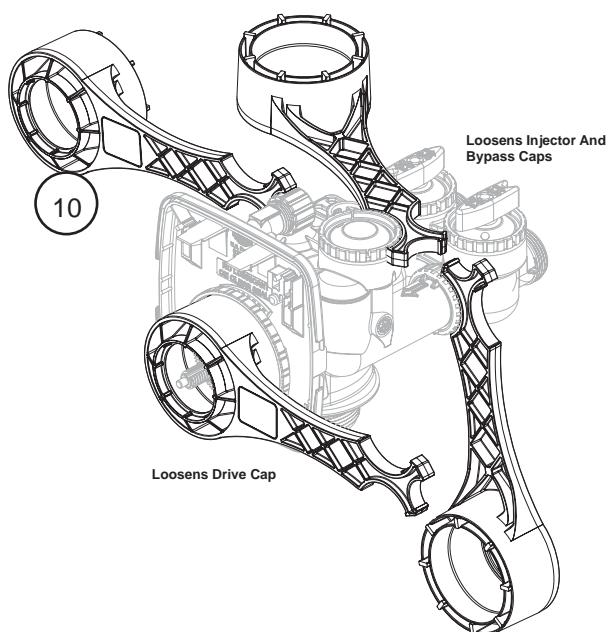

Onderdelen Descale waterontharders

Pos.	Omschrijving	Art.nr	Descale			
			5	10	15	20
		Bouwjaar	2009>			
1	Besturingsprint	S4797300	x	x	x	x
2	Timer waterontharder	S4797400	x	x	x	x
3	Voedingstrafo	S4797500	x	x	x	x
4	Motor	S4797600	x	x	x	x
5	Watermeter	S4797700	x	x	x	x
6	Zuiger up flow	S4797800	x	x	x	x
7	Injector paars	S4797900				x
8	Injector bruin	S4798000			x	
9	Injector zwart	S4798100	x	x		
10	Sleutel tbv onderhoud Descale	AA00100B	x	x	x	x
11	Kabel display waterontharder	S4838200	x	x	x	x