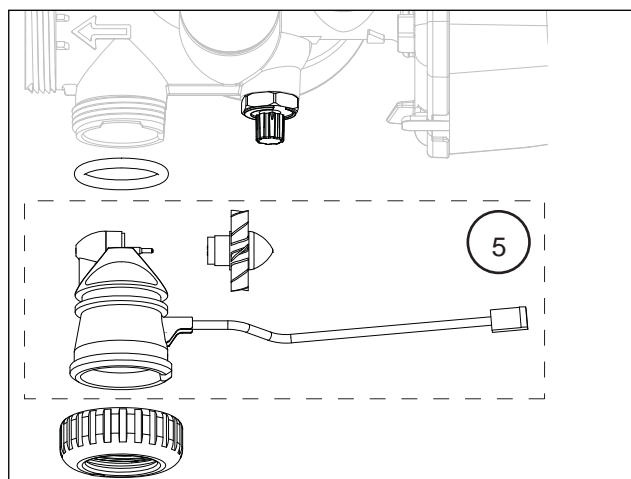

Onderdelen Descale waterontharders

Pos.	Omschrijving	Art.nr	Descale			
			5	10	15	20
		Bouwjaar	2009>			
1	Besturingsprint	S4797300	x	x	x	x
2	Timer waterontharder	S4797400	x	x	x	x
3	Voedingstrafo	S4797500	x	x	x	x
4	Motor	S4797600	x	x	x	x
5	Watermeter	S4797700	x	x	x	x
6	Zuiger up flow	S4797800	x	x	x	x
7	Injector paars	S4797900				x
8	Injector bruin	S4798000			x	
9	Injector zwart	S4798100	x	x		
10	Sleutel tbv onderhoud Descale	AA00100B	x	x	x	x
11	Kabel display waterontharder	S4838200	x	x	x	x