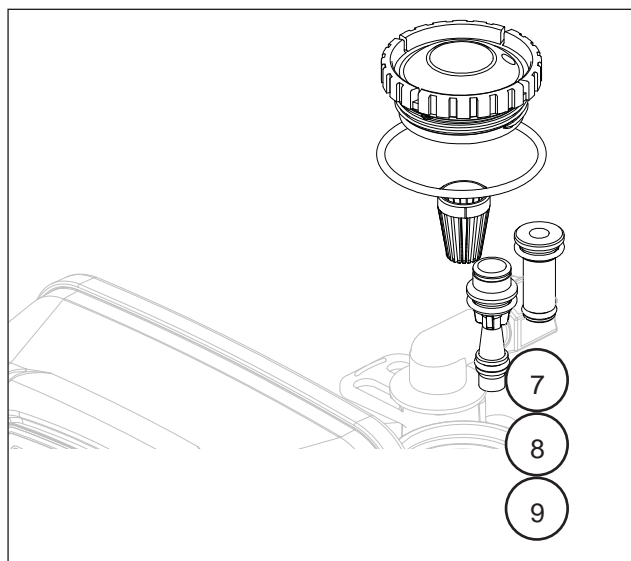

Onderdelen Descale waterontharders

Pos.	Omschrijving	Art.nr	Descale			
			5	10	15	20
		Bouwjaar	2009>			
1	Besturingsprint	S4797300	x	x	x	x
2	Timer waterontharder	S4797400	x	x	x	x
3	Voedingstrafo	S4797500	x	x	x	x
4	Motor	S4797600	x	x	x	x
5	Watermeter	S4797700	x	x	x	x
6	Zuiger up flow	S4797800	x	x	x	x
7	Injector paars	S4797900				x
8	Injector bruin	S4798000			x	
9	Injector zwart	S4798100	x	x		
10	Sleutel tbv onderhoud Descale	AA00100B	x	x	x	x
11	Kabel display waterontharder	S4838200	x	x	x	x