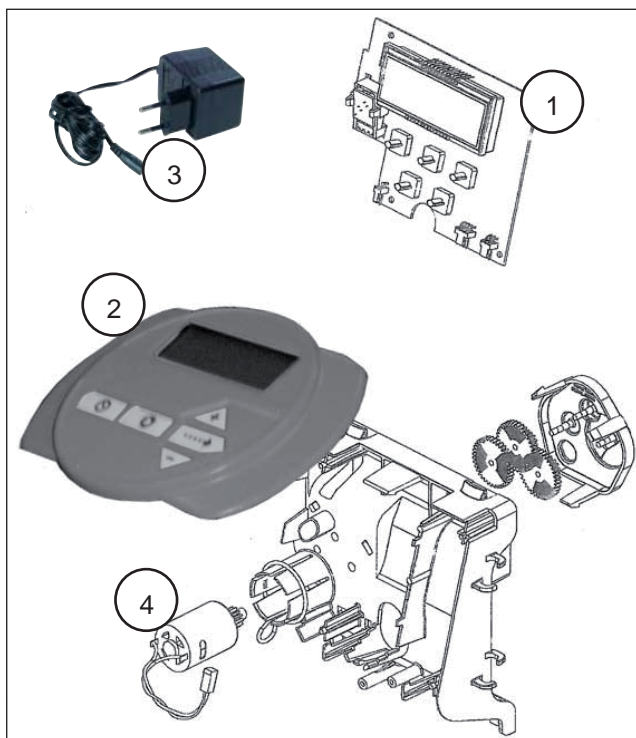

Onderdelen Descale waterontharders

Pos.	Omschrijving	Art.nr	Descale			
			5	10	15	20
		Bouwjaar	2009>			
1	Besturingsprint	S4797300	x	x	x	x
2	Timer waterontharder	S4797400	x	x	x	x
3	Voedingstrafo	S4797500	x	x	x	x
4	Motor	S4797600	x	x	x	x
5	Watermeter	S4797700	x	x	x	x
6	Zuiger up flow	S4797800	x	x	x	x
7	Injector paars	S4797900				x
8	Injector bruin	S4798000			x	
9	Injector zwart	S4798100	x	x		
10	Sleutel tbv onderhoud Descale	AA00100B	x	x	x	x
11	Kabel display waterontharder	S4838200	x	x	x	x