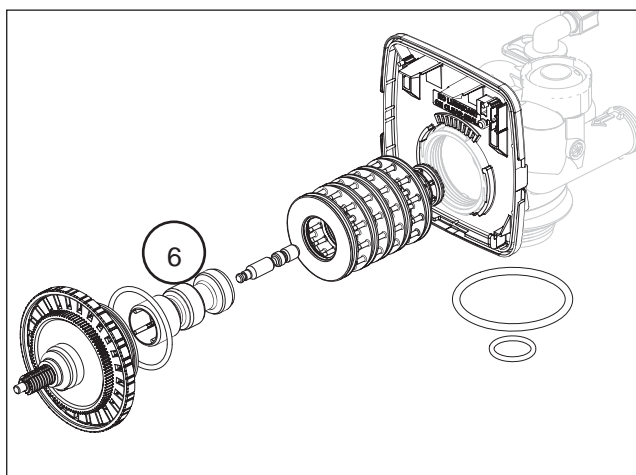

Onderdelen Descale waterontharders

Pos.	Omschrijving	Art.nr	Descale			
			5	10	15	20
		Bouwjaar	2009>			
1	Besturingsprint	S4797300	x	x	x	x
2	Timer waterontharder	S4797400	x	x	x	x
3	Voedingstrafo	S4797500	x	x	x	x
4	Motor	S4797600	x	x	x	x
5	Watermeter	S4797700	x	x	x	x
6	Zuiger up flow	S4797800	x	x	x	x
7	Injector paars	S4797900				x
8	Injector bruin	S4798000			x	
9	Injector zwart	S4798100	x	x		
10	Sleutel tbv onderhoud Descale	AA00100B	x	x	x	x
11	Kabel display waterontharder	S4838200	x	x	x	x