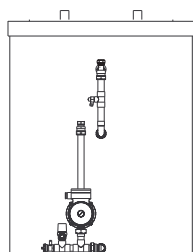

## Onderdelen ZonLichtBoilers terugloopsysteem tot 2005 (Systeem Luigjes)

van Standaard, EcoNorm, EcoTop, HotTop

Standaard

EcoNorm

EcoTop

HotTop

Pos.	Omschrijving	Art.nr.	ZonLichtBoilers					
			Standaard 120	EcoNorm 110	EcoTop 110	HotTop 200	HotTop 200 El.	
Bouwjaar			'97-'06	'97-'09	'97-'09	'97-'06	'97-'06	
	SENSOR PT100 2,50M ZLC/ZLB/ZGC	S0017800	X	X	X	X	X	
	DOORSTR. BEGR. 22MM Ø3,1 ZLB	S0031700	X	X	X	X	X	
	POMP UPR 15-60+AFDICHTING ZLS	S4108100	X	X	X	X	X	
	NTC SHR/BOILER/ZGC T2/T3/T8/T9	S4309700				X		
	NTC ZONNEBOILER INCL.BEUGEL ET	S4322000			X			
	NTC BOILER DOMP.Ø6/Ø8 +CLIP 5M	S4358610				X		
	INSPECTIELUIK CVB/H/CBS/ENH	S4448900		X				
	AFDICHTING INSP.LUIK CBS/ZLB/60/110	S4448700	X	X	X	X	X	
	BOILERVAT STANDAARD 120L	S4453600	X					
	IJKWEERSTAND 100 OHM ZLC	S0070900						
	NTC SHR/BOILER/ZGC T2/T3/T8/T9	S4309700				X		
	Opties:							
	DRIEWEGKLEP SAM. VC2010 1"BU	S4313400			(X)	(X)		
	DRIEWEGKLEP MOTOR VC2010 SHR	S4334910			(X)	(X)		
	DRIEWEGKLEP HUIS VC 1"BU	S4228100			(X)	(X)		
	CARTRIDGE VC-DRIEWEGKLEP	S4268400						
	Sleutel cartridge driewegklep	S4452900						
	THERM.MENGVENT. ø15 KNEL	S4312500						
	DOORSTR. BEGR. 15MM Ø3,1 ZLB	S0031800	(X)	(X)	(X)	(X)	(X)	13,99
	Grootschalig:							
	TACO-ST.2,0-8,0 L/M 3/4"-3/4"	S4464100						
	TACO-ST.5,0-15 L/MIN 1"-1"	S4464200						
(X)	Mogelijk optie bij dit type							