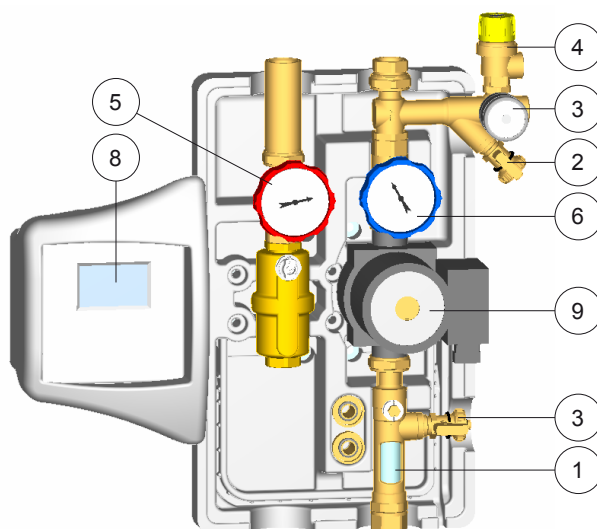

Onderdelen SolarStation van CBSolar (Glycol druksysteem) van mei 2008 tot mei 2011

Pos.	Omschrijving	Art.nr.	SolarStation	
			Bouwjaar	8/2008-2012
1	FLOWMETER VOOR SOLARSTATION	S4783400		X
2	VUL- EN AFTAPKRAAN COLLECTORUNIT SOLARSTATION	S4783500		X
3	DRUKMETER SOLARSTATION	S4783600		X
4	OVERSTORT 6 BAR SOLARSTATION	S4783700		X
5	KOGELKRAAN MET THERMOMETER ROOD AANVOER SOLARSTATION			X
6	KOGELKRAAN MET THERMOMETER BLAUW RETOUR SOLARSTATION			X
7	PT1000 TEMPERATUURVOELER SOLARSTATION	S4784000		X
8	BESTURINGSKAST SOLARSTATION	S4784100		X
9	WILO POMP COLLECTORUNIT SOLARSTATION	S4784200		X
	Collectoren:			
	PAKKINGRING 1*SOLAR SYSTEEM (GREEONETEC)	S4684200		X