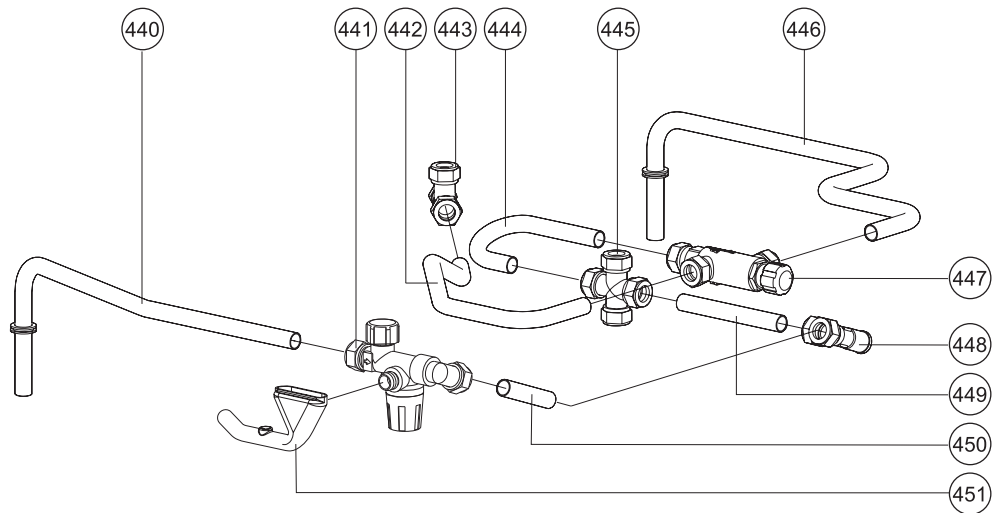

Onderdelen Comfort boiler H60 - H110

Pos.	Omschrijving	Art.nr.	ComfortBoiler			
			60 Liter		110 Liter	
			CBV	CBH	CBV	CBH
<i>Bouwjaar</i>			<i>1996 - 2005</i>			
300	Mantel CBV/H		X	X	X	X
	Mantel CBV/H wit				X	X
301	Paneel mantel kunststof	S4314700	X	X		
325	Gas kogelkraan 1/2" BIX1/2" BU		X		X	
326	Gasleiding CBV 60		X			
	Gasleiding CBV 110				X	
327	Kabelboom CBV/H	S4349910	X	X	X	X
328	Boiler CB V60		X			
	Boiler CB V110				X	
	Inspectieluik moer CB	S4448700	X	X	X	X
	Inspectieluik moer		X	X	X	X
	Inspectieluik. CBV/H/CBS/ENH	S4448900	X	X	X	X
	Inspectieluik beugel	S4449000	X	X	X	X
329	NTC SHR/Boiler/ZGC T2/T3/T8/T9	S4309700	X	X	X	X
330	Condensafvoerleiding CBV 60		X			
	Condensafvoerleiding CBV 110				X	
350	Leiding boiler-CV-CBV60		X			
	Leiding boiler-CV CBV110				X	
351	Retourleid. toestel/ boilerCBV 60		X			
	Retourleid.toestel /boiler CBV110				X	
352	Retourleiding DWK /boiler CBV/H	S4342800	X	X	X	X
353	Koppelingset boiler combi	S4272100	X		X	
	Wartel m35 30ø	S4259500	X	X	X	X
	Klemring koppeling		X	X	X	X
	Drukkring M35 30ø	S4272100	X	X	X	X
	O-ring ø26,70x 1,78 boiler	S4259800	X	X	X	X
354	Driewegklep huis VC O-ring	S4308200	X	X	X	X
355	Cartridge VC-driewegklep	S4268400	X	X	X	X
	Sleutel cartridge driewegklep	S4452900				
356	Driewegklep motor VC2010 SHR	S4334910	X	X	X	X
357	Leiding driewegklep/retour CBV/H		X	X	X	
370	Koudw. aansluitleid.15 mm CBV/H		X	X	X	X
371	Inlaatcombinatie CBV/H	S4329210	X	X	X	X
372	Warmwateraansluitleiding CBV/H	S4352400	X	X	X	X
373	T-stuk 15x15x12 knel		X	X	X	X
374	Leid. ø15 koud mengv.CBV/H60		X		X	
375	Kruisstuk 15 mm knel		X		X	
376	Leiding ø15 mix CBV/H60	S4352300	X	X	X	X
377	Therm.mengvent. Ø15 knel	S4312500	X	X	X	X
378	Doorstroombegrenzer CBV/H	S4343800	X	X	X	X
379	Kw-leid.Doseervnt./kruisst.CBV/H	S4348500	X	X	X	X
380	Leiding ø15 koud mengvent. SHR		X	X	X	X
381	Leiding overst.inl.comb.CBV/H	S4348200	X	X	X	X