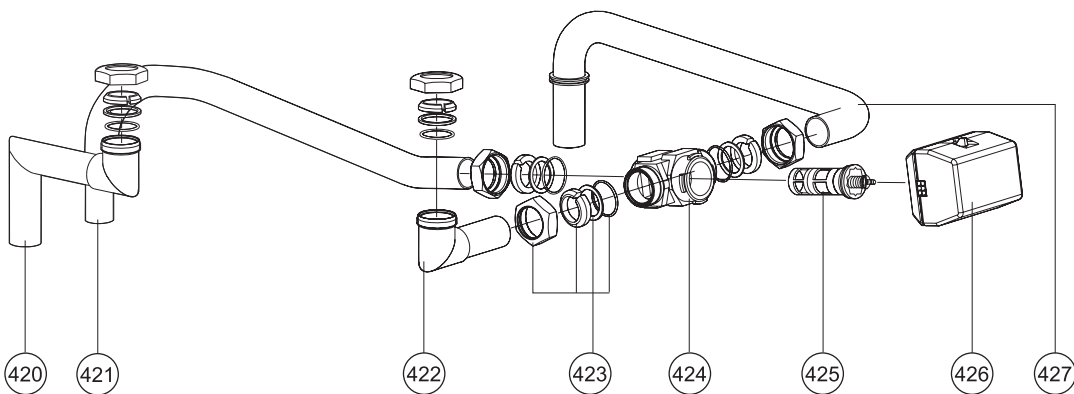

Onderdelen Comfort boiler H60 - H110

Pos.	Omschrijving	Art.nr.	ComfortBoiler			
			60 Liter		110 Liter	
			CBV	CBH	CBV	CBH
<i>Bouwjaar</i>			<i>1996 - 2005</i>			
300	Mantel CBV/H		X	X	X	X
	Mantel CBV/H wit				X	X
301	Paneel mantel kunststof	S4314700	X	X		
325	Gas kogelkraan 1/2" BIX1/2" BU		X		X	
326	Gasleiding CBV 60		X			
	Gasleiding CBV 110				X	
327	Kabelboom CBV/H	S4349910	X	X	X	X
328	Boiler CB V60		X			
	Boiler CB V110				X	
	Inspectieluik moer CB	S4448700	X	X	X	X
	Inspectieluik moer		X	X	X	X
	Inspectieluik. CBV/H/CBS/ENH	S4448900	X	X	X	X
	Inspectieluik beugel	S4449000	X	X	X	X
329	NTC SHR/Boiler/ZGC T2/T3/T8/T9	S4309700	X	X	X	X
330	Condensafvoerleiding CBV 60		X			
	Condensafvoerleiding CBV 110				X	
350	Leiding boiler-CV-CBV60		X			
	Leiding boiler-CV CBV110				X	
351	Retourleid. toestel/ boilerCBV 60		X			
	Retourleid.toestel /boiler CBV110				X	
352	Retourleiding DWK /boiler CBV/H	S4342800	X	X	X	X
353	Koppelingset boiler combi	S4272100	X		X	
	Wartel m35 30ø	S4259500	X	X	X	X
	Klemring koppeling		X	X	X	X
	Drukkring M35 30ø	S4272100	X	X	X	X
	O-ring ø26,70x 1,78 boiler	S4259800	X	X	X	X
354	Driewegklep huis VC O-ring	S4308200	X	X	X	X
355	Cartridge VC-driewegklep	S4268400	X	X	X	X
	Sleutel cartridge driewegklep	S4452900				
356	Driewegklep motor VC2010 SHR	S4334910	X	X	X	X
357	Leiding driewegklep/retour CBV/H		X	X	X	
370	Koudw. aansluitleid.15 mm CBV/H		X	X	X	X
371	Inlaatcombinatie CBV/H	S4329210	X	X	X	X
372	Warmwateraansluitleiding CBV/H	S4352400	X	X	X	X
373	T-stuk 15x15x12 knel		X	X	X	X
374	Leid. ø15 koud mengv.CBV/H60		X		X	
375	Kruisstuk 15 mm knel		X		X	
376	Leiding ø15 mix CBV/H60	S4352300	X	X	X	X
377	Therm.mengvent. Ø15 knel	S4312500	X	X	X	X
378	Doorstroombegrenzer CBV/H	S4343800	X	X	X	X
379	Kw-leid.Doseervnt./kruisst.CBV/H	S4348500	X	X	X	X
380	Leiding ø15 koud mengvent. SHR		X	X	X	X
381	Leiding overst.inl.comb.CBV/H	S4348200	X	X	X	X