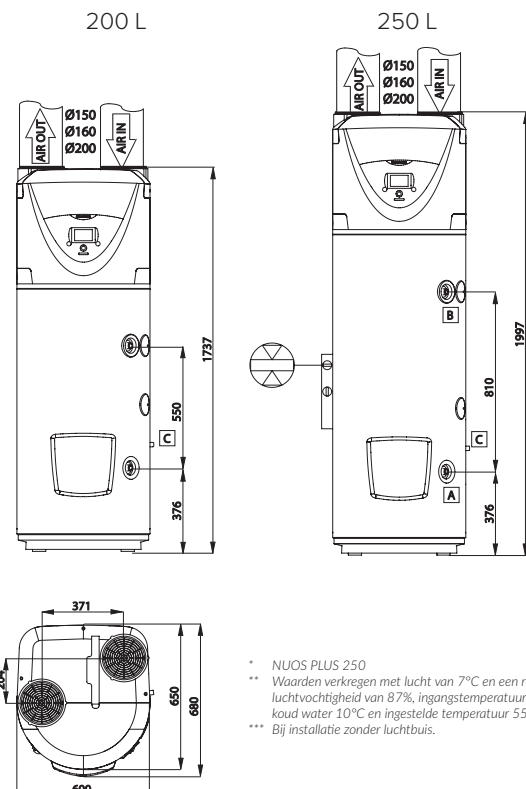

AFMETINGEN

* NUOS PLUS 250

** Waarden verkregen met lucht van 7°C en een relatieve luchtvochtigheid van 87%, ingangstemperatuur koud water 10°C en ingestelde temperatuur 55°C.

*** Bij installatie zonder luchtbuis.