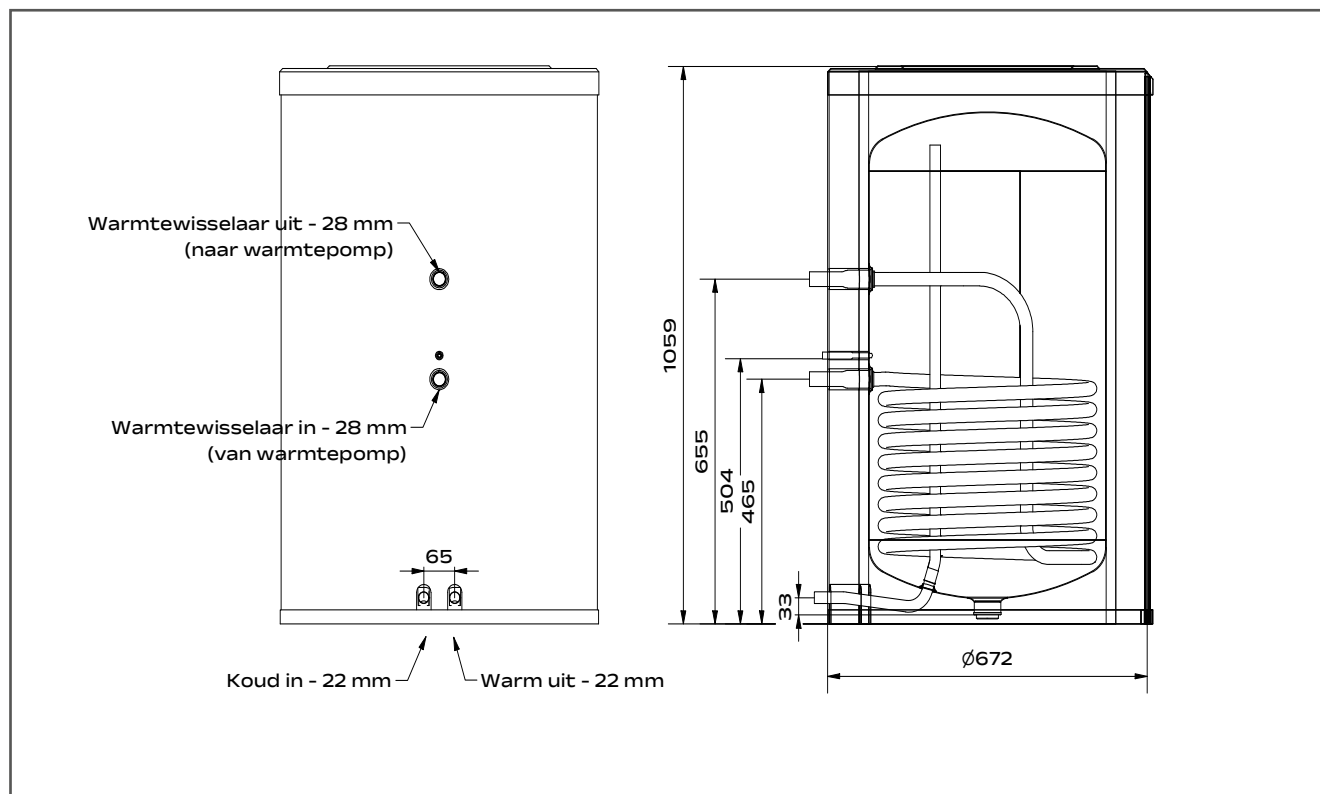

De isolatie is eenvoudig te (de)monteren met een slimme kliksluiting. Hierdoor past het vat door ruimtes met een minimale breedte van 52cm.

Aansluiting voor verwarmingscircuit, warm- en koudwaterleiding.

*Online prijslijst
en documentatie
op de website:*

SPECIFICATIES

BOILERTYPE		EOvat 160	EOvat 200	EOvat 300
Boilerinhoud	l	155	195	290
Verwarmend oppervlak	m ²	1,8	2,3	3,4
Max. type Energion		80T	150T	150T
Max. Boilervermogen	kW	43	43	43
Max. waterdruk CV-zijdig	bar	3	3	3
Max. waterdruk sanitairzijdig	bar	8	8	8
Gewicht netto (leeg)	kg	24	33	46
Energie-efficiëntieklasse opslagvat	Klasse	A	A	B
Stilstandsverlies opslagvat	W	39	39	59

AFMETINGEN

EOVat 160

EOVat 200

EOVat 300