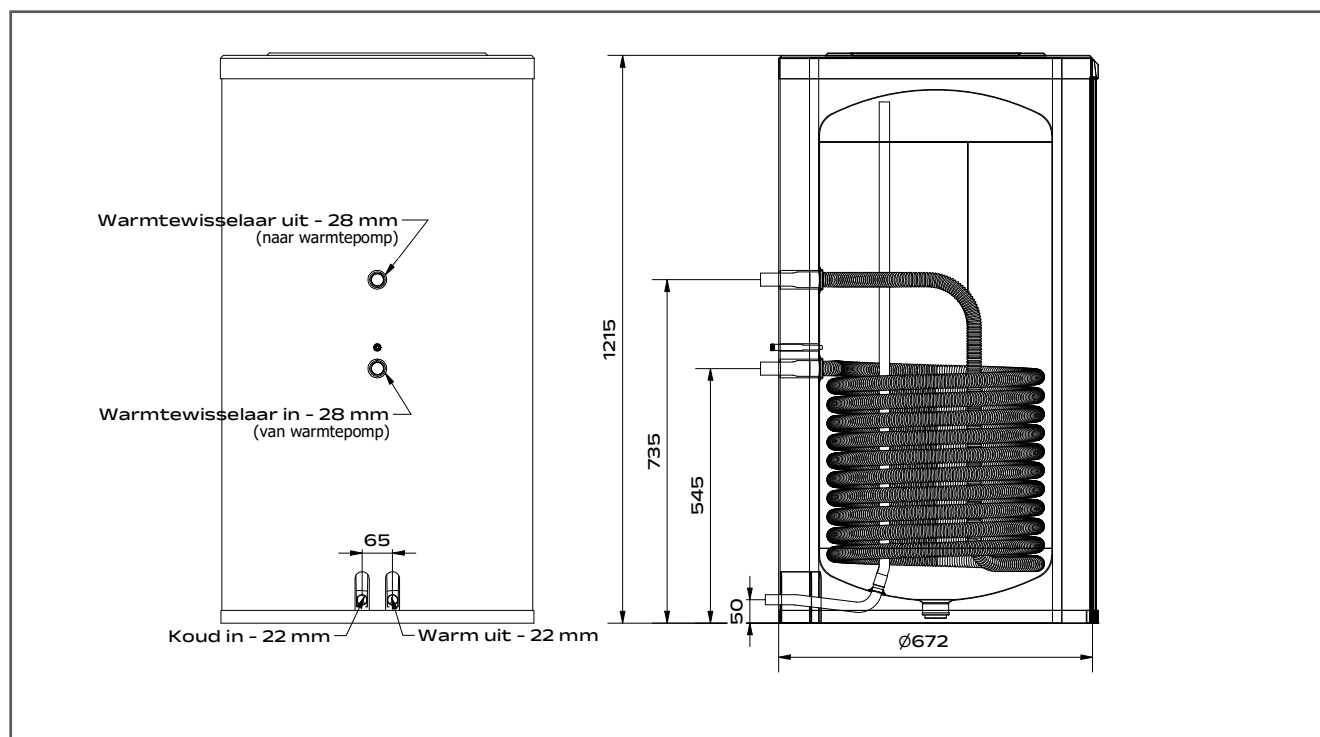

De isolatie is eenvoudig te (de)monteren met een slimme kliksluiting. Hierdoor past het vat door ruimtes met een minimale breedte van 52cm.

Aansluiting voor verwarmingscircuit, warm- en koudwaterleiding.

ACCESSOIRES

AFBEELDING	NAAM	TOELICHTING	ARTIKELNUMMER
Aansluiten EOvat op iQ-Serie soloketel: Alle sets zijn inclusief 10K boilersensor voor dompelbuis $\varnothing 6/\varnothing 8$, L=5m en M5 schroefaansluiting			
	Elektronische boilerdoelvoeler	Voor boilerregeling via driewegklep zonder boilerthermostaat om boilertemperaturen en legionellabescherming te regelen. Nodig bij niet-ATAG boilers. Standaard meegeleverd bij QR Soloke-	3905045

AFMETINGEN

EOVat 160

EOVat 200

EOVat 300